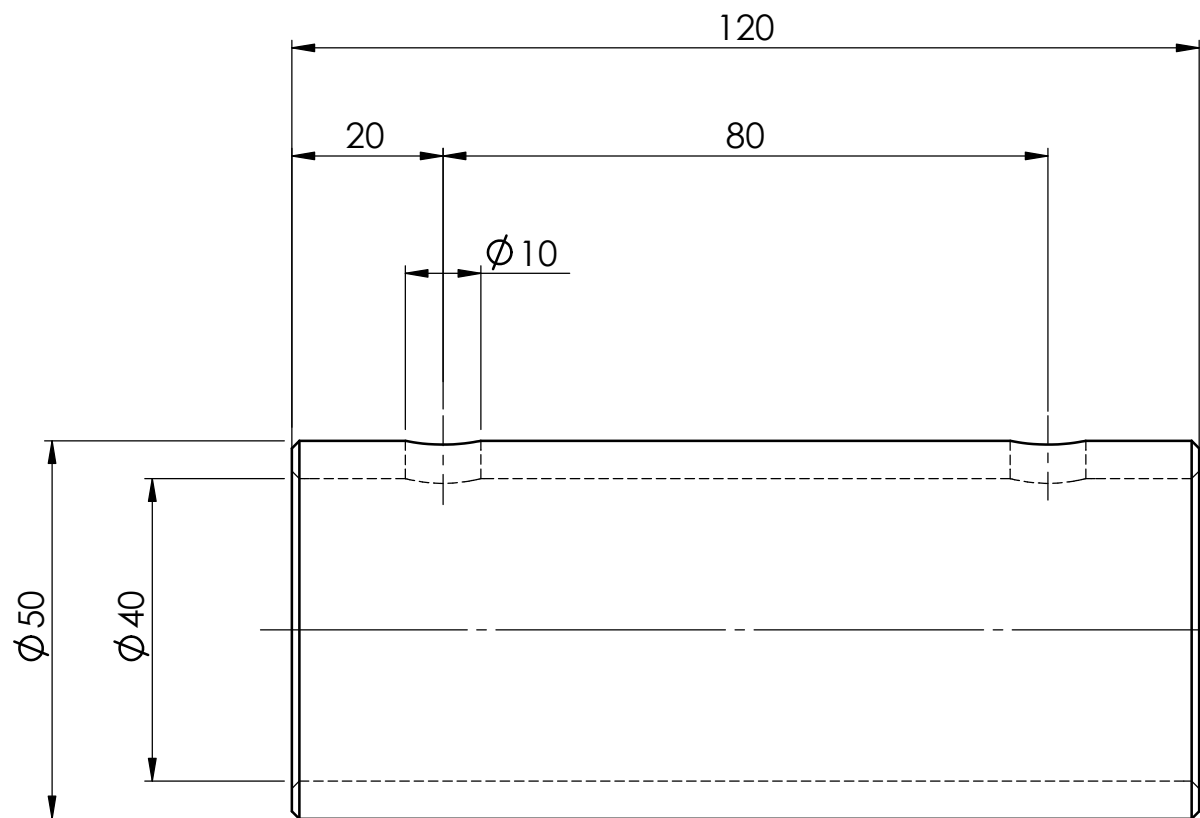

TUBE CARRE 20X20

ERTALON

Adx

XC 48

XC 48