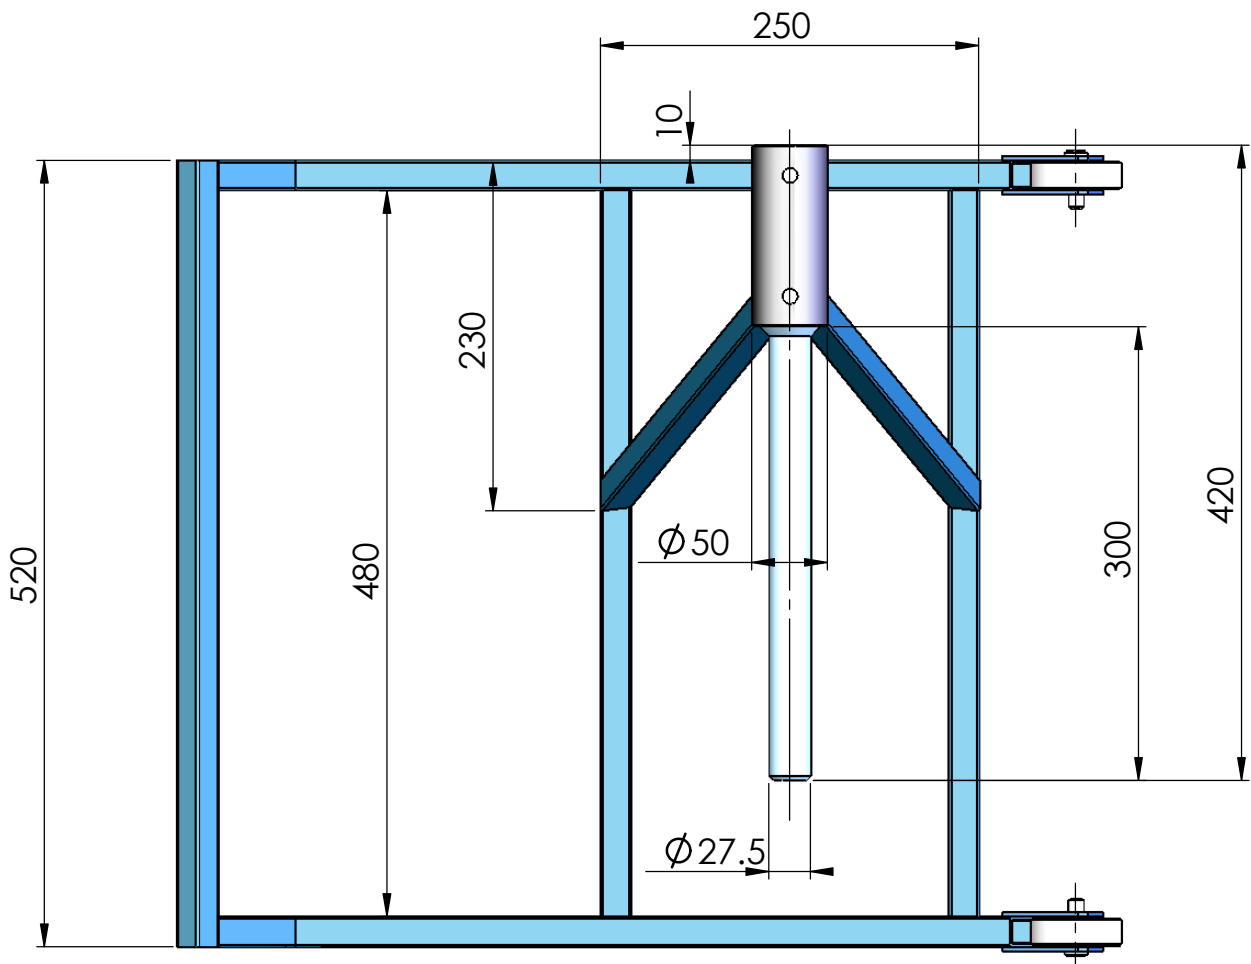

TUBE CARRE 20X20

ERTALON

Adx

XC 48

XC 48