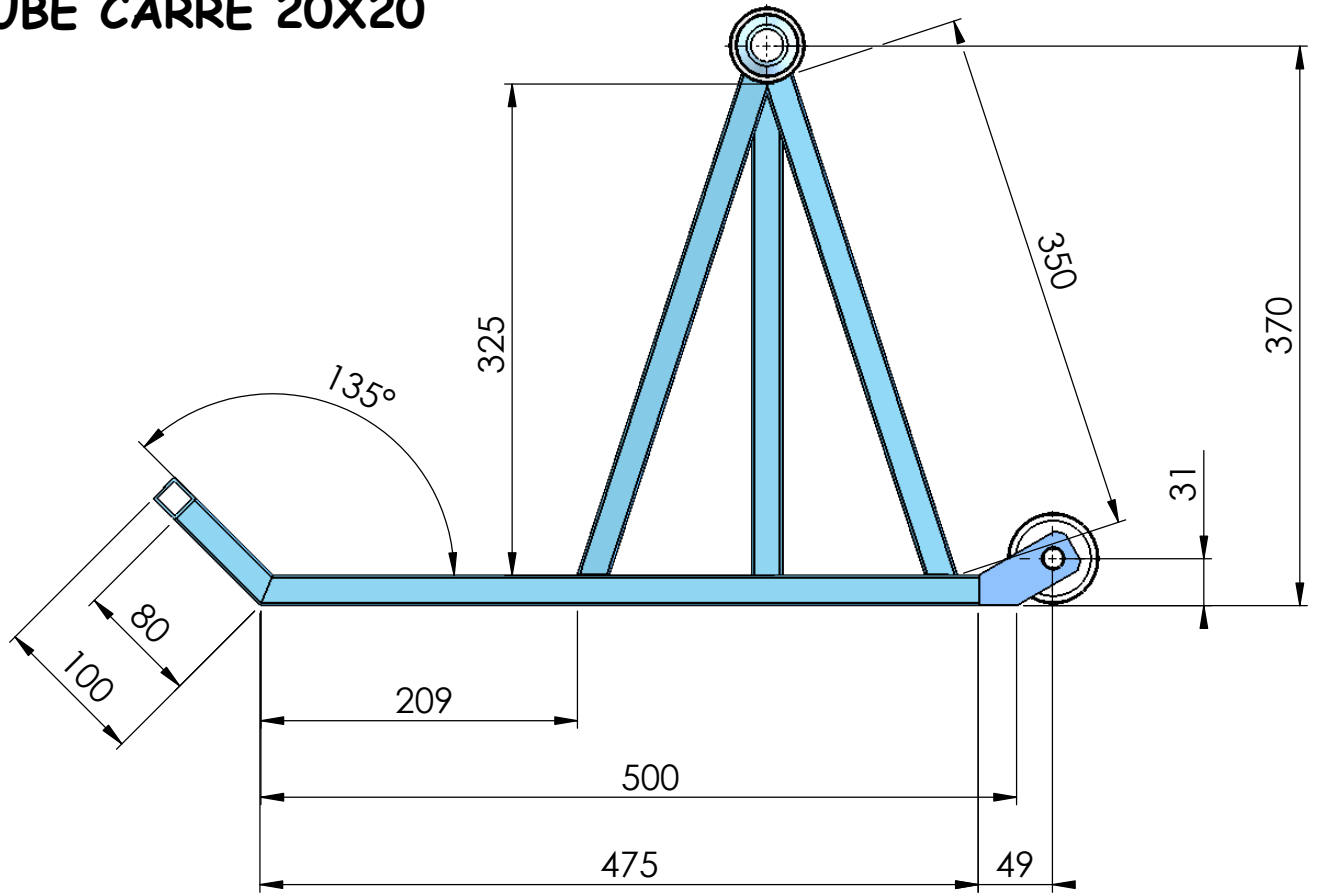

TUBE CARRE 20X20

ERTALON

Adx

XC 48

XC 48